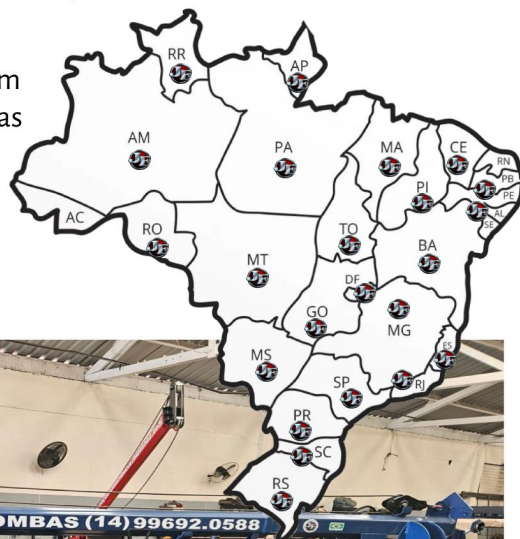

www.guinchosjf.com.br

Guinchos JF Indústria e Comércio de Máquinas e Guinchos para Poço Artesiano

Fundada em 2009, na cidade de Americana/SP, Surge com a missão de desenvolver produtos versáteis e de simples manuseio, destinados a auxiliar operadores na retirada e colocação de bomba em poços artesanios.

Conheça Nossos Projetos

 **Pequeno Porte**

 **Médio Porte**

 **Grande Porte**

 **Linha Especial**

 **Reboques Carretinhas**

R. Antônio Galvão Cesarino Leite, 422 - Vila Santa Catarina CEP 13466-323

Atendimento (19) 3621-7592 / (19) 98888-2670